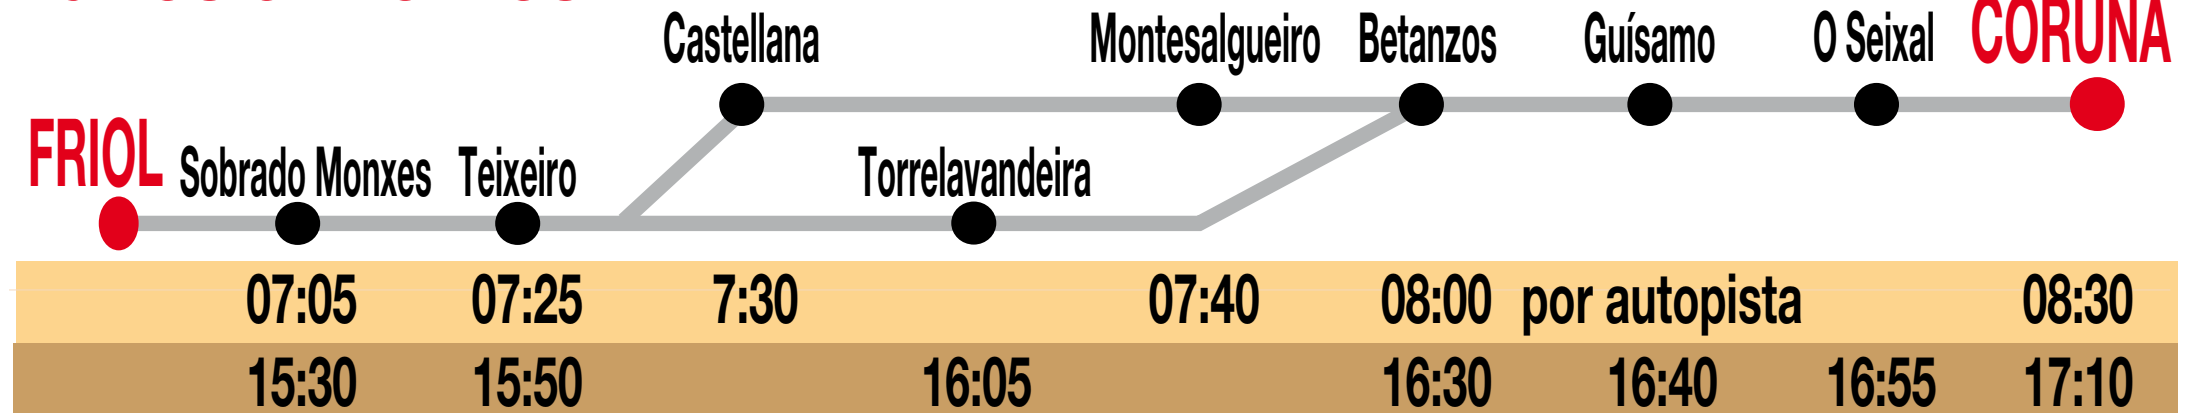

981 311 213
607 311 213

Lunes a Viernes laborables
de 09:00 a 18:00 horas

Coruña
Sobrado
Coruña

SENTIDO: CORUÑA-SOBRADO

Lunes a Viernes Laborables

12:30	12:45	13:00	13:15		13:40		13:55	14:10	
17:00	17:15	17:30	17:40						
			17:40 ⁽¹⁾	18:00		18:05	18:15	18:30	
17:00	17:15	17:30	17:40						
			17:40 ⁽²⁾	18:00		18:05	18:15	18:30	18:40

(1) De Lunes a Jueves laborables.
(2) Solo Viernes laborables.

Sábados Laborables

CORUÑA	O Seixal	Guísamo	Betanzos		Torrelavandeira	Teixeiro	Sobrado Monxes	FRIOL
10:00	10:15	10:30	10:40		11:05	11:20		

Domingos y Festivos

13:00	13:15	13:30	13:40		14:05	14:20	14:35	14:50
-------	-------	-------	-------	--	-------	-------	-------	-------

SENTIDO: SOBRADO-CORUÑA

Lunes a Viernes

Sábados Laborables

FRIOL	Sobrado Monxes	Teixeiro		Torrelavandeira	Montsalgueiro	Betanzos	Guísamo	O Seixal	CORUÑA
	13:05	13:25			13:40	14:00	14:10	14:25	14:40

Domingos y Festivos

16:15	16:45	17:15		17:40		18:00	18:10	18:20	18:40
-------	-------	-------	--	-------	--	-------	-------	-------	-------

NOTAS:
Las horas expuestas entre paradas intermedias son aproximadas, dependiendo de la fluidez del tráfico.
Estos horarios son meramente informativos, pudiendo sufrir modificaciones.