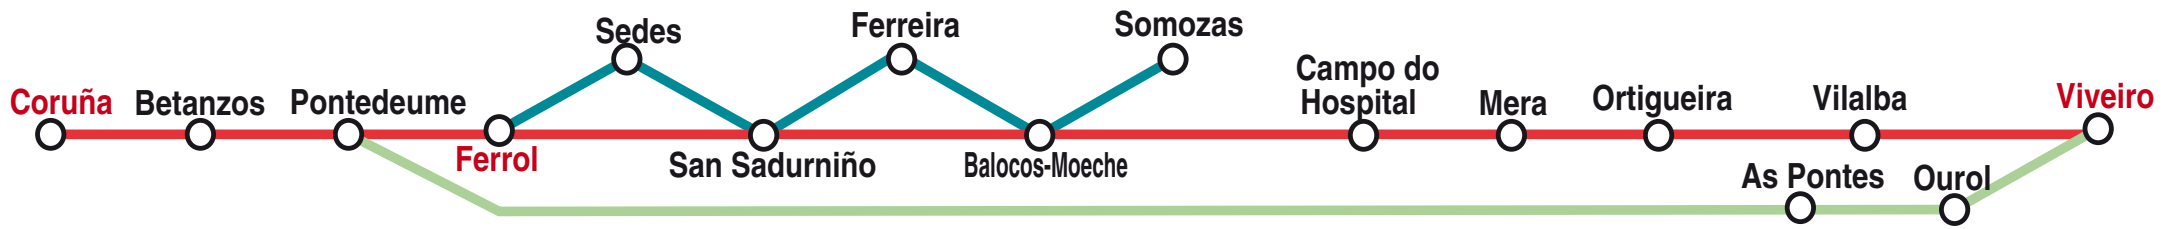

## Coruña Viveiro

### SENTIDO: CORUÑA-VIVEIRO

Lunes a Viernes Laborables

11:30	Por Autopista	12:30	13:00	13:10	13:20	13:30	13:45		14:35
13:30 <sup>(3)</sup>	14:10	14:40						15:30	
		15:00 <sup>(1)</sup>	15:20	15:30	15:35	16:00	16:10		
16:30	Por Autopista	17:15							
		17:20	17:45	17:55	18:05	18:15	18:30		19:20
17:30	18:10							19:00 <sup>(2)</sup>	20:15
18:00	18:40	19:10						20:00	20:15
18:30	Por Autopista	19:30	20:00	20:10	20:20	20:30	20:45		21:35
21:15 <sup>(3)</sup>	22:15							23:05	

(1) Temporada escolar • (2) Por la Gañidoira, en Vilalba conexión para Foz y Burela • (3) Viernes laborables o día víspera de puente, en temporada universitaria.