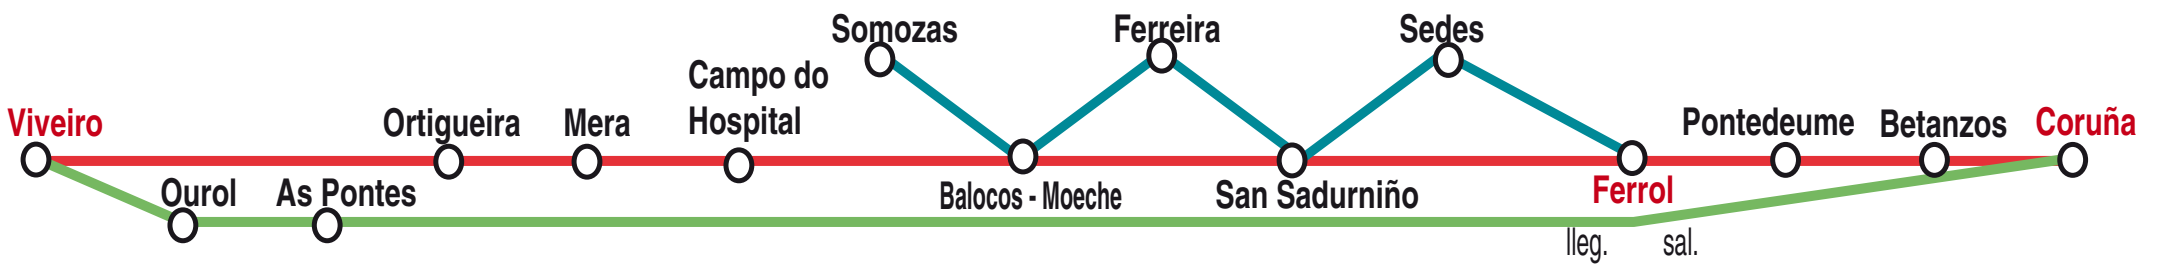

### SENTIDO: CORUÑA-VIVEIRO

Lunes a Viernes Laborables

11:30	Por Autopista	12:30	13:00	13:10	13:20	13:30	13:45		14:35
13:30 <sup>(3)</sup>	14:10	14:40						15:30	
		15:00 <sup>(1)</sup>	15:20	15:30	15:35	16:00	16:10		
16:30	Por Autopista	17:15							
		17:20	17:45	17:55	18:05	18:15	18:30		19:20
17:30	18:10							19:00 <sup>(2)</sup>	20:15
18:00	18:40	19:10						20:00	20:15
18:30	Por Autopista	19:30	20:00	20:10	20:20	20:30	20:45		21:35
21:15 <sup>(3)</sup>	22:15							23:05	

(1) Temporada escolar • (2) Por la Gañidoira, en Vilalba conexión para Foz y Burela • (3) Viernes laborables o día víspera de puente, en temporada universitaria.

### SENTIDO: VIVEIRO-CORUÑA

Lunes a Viernes Laborables

									07:20 <sup>(1)</sup>	07:55					
07:00			07:35	07:50	08:00		08:10		08:20	09:05-09:30	Por Autopista				10:20
06:50	07:20	07:50									08:40	Por Autopista			09:20
07:00 <sup>(2)</sup>															10:30
10:30			11:05	11:20	11:30		11:40		11:50		12:25				
						10:00 <sup>(1)</sup>	10:10	10:35	10:40	10:50	11:15				
15:00			15:35	15:50	16:00		16:10		16:20		16:50-17:30	Por Autopista			18:20
		16:20 <sup>(3)</sup>										17:10	17:40		18:20

(1) Temporada escolar • (2) Por Burela, Foz y Vilalba. En Foz enlaza con servicio 07:30 Ribadeo-S. Ciprián. • (3) Viernes laborables o día víspera de puente, en temporada universitaria.