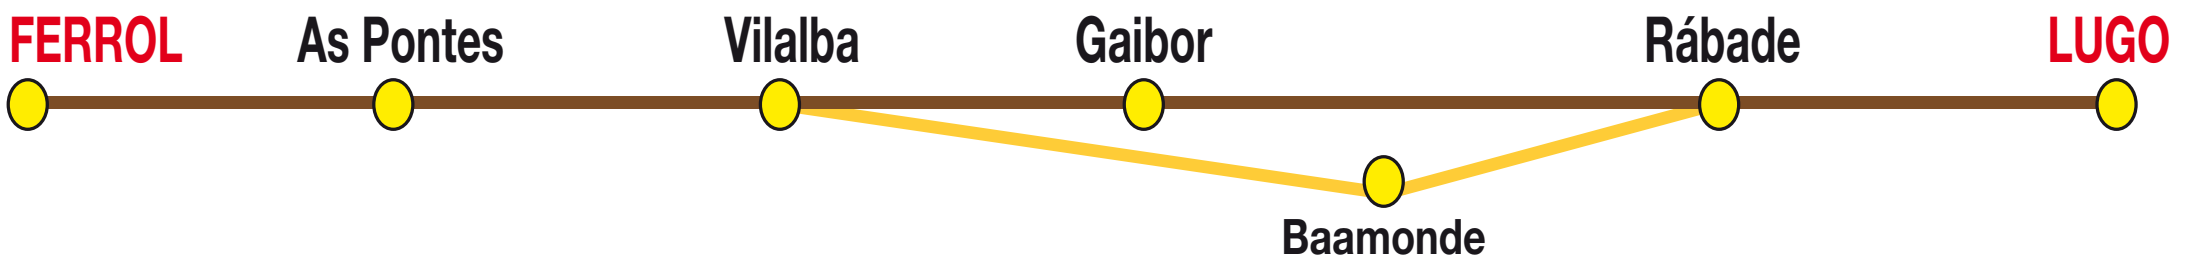

**Sábados Laborables**

LUGO	Rábade	Baamonde	Gaibor	Vilalba	As Pontes	FERROL
16:00	16:20		16:25	16:40	17:10	18:10

**Domingos y Festivos**

16:00	16:20		16:25	16:40	17:10	18:10
19:30 <sup>(1)</sup>	19:50		19:55	20:10	20:30	21:15

(1) Por Autovía entre Vilalba y Linares con parada en As Pontes. - (2) Temporada escolar.

Para más enlaces entre LUGO-FERROL consultar conexiones por Autopista entre LUGO-CORUÑA y CORUÑA-FERROL

**SENTIDO: FERROL - LUGO** Lunes a Viernes Laborables

		09:00	09:10		09:15	09:45
13:15	14:15	14:45	14:55		15:15	15:40
17:00	18:00	18:30 <sup>(1)</sup>				
		18:55	19:05		19:15	19:40

(1) Enlace en Vilalba a las 18:55.

**Sábados Laborables**

FERROL	As Pontes	Vilalba	Gaibor	Baamonde	Rábade	LUGO
11:00	12:00	12:30		12:45	12:55	13:15

**Domingos y Festivos**

11:00	12:00	12:30		12:45	12:55	13:15
17:00 <sup>(1)</sup>	17:40	18:10		18:25	18:40	19:00

(1) Por Autovía desde Linares hasta Vilalba con parada en As Pontes.

Para mas enlaces entre FERROL-LUGO consultar conexiones por Autopista entre FERROL-CORUÑA y CORUÑA-LUGO