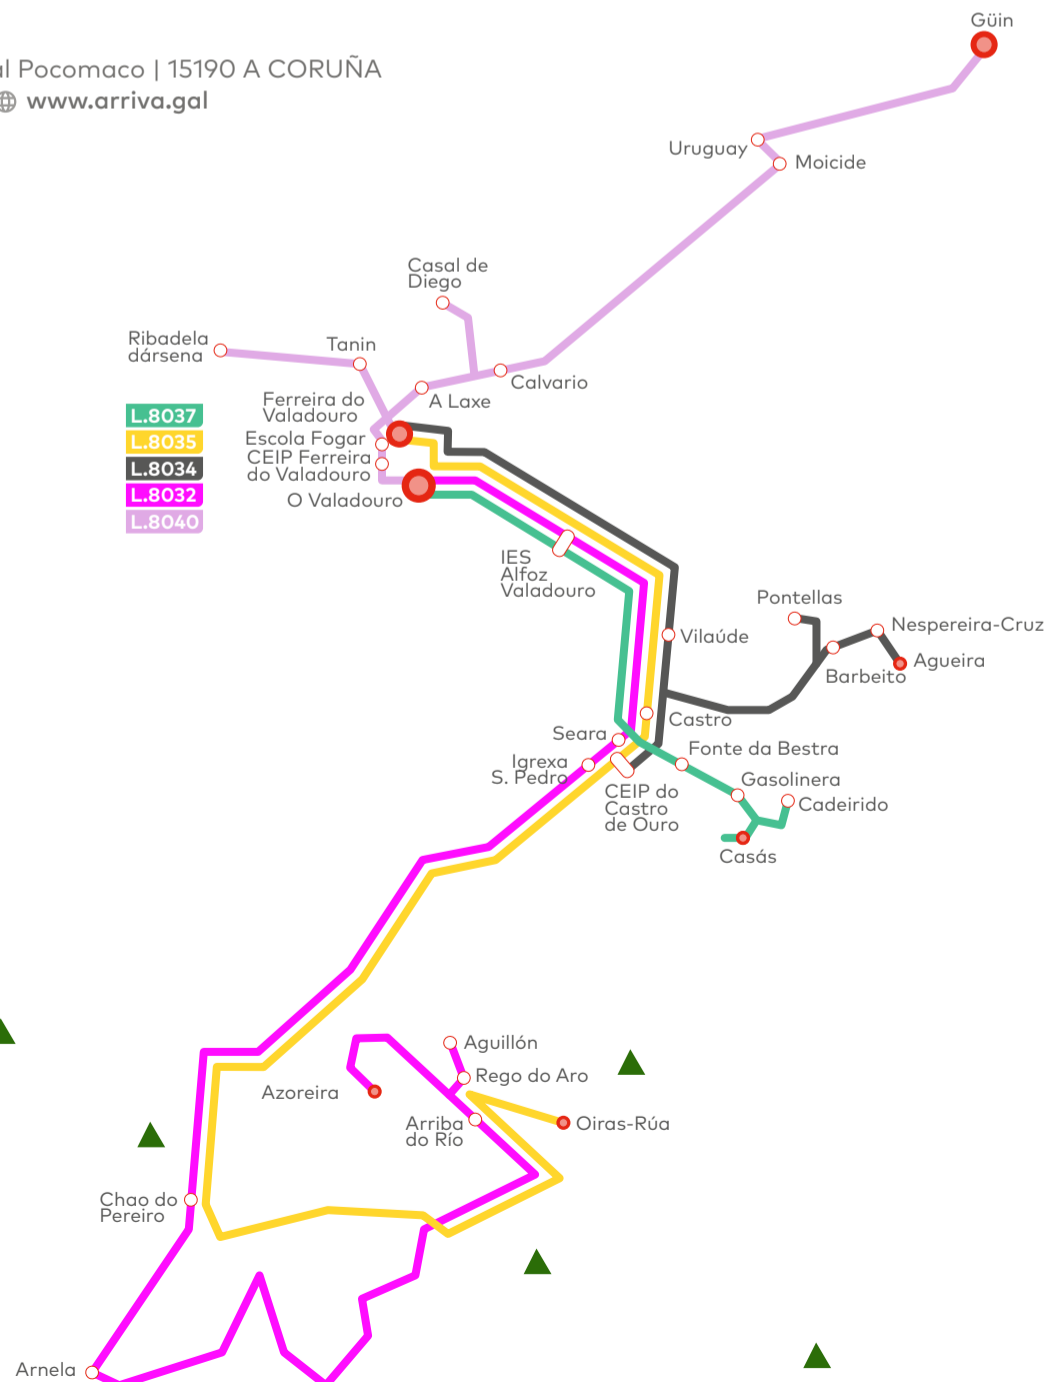

XG682

NORTE DA COMARCA DA MARIÑA CENTRAL E OESTE DA COMARCA DA MARIÑA OCCIDENTAL

- | | |
|---|--|
| L.8032 O VALADOURO - AZOREIRA | L.8039 CEIP CERVO - CUIÑA |
| L.8033 SAN CIBRAO CENTRO DE SAÚDE - TRASBAR (CAPELA) | L.8040 O VALADOURO - GÜIN |
| L.8034 FERREIRA DE VALADOURO - AGUEIRA (DÁRSENA) | L.8041 CEIP CERVO - TRASBAR |
| L.8035 FERREIRA DE VALADOURO - OIRAS | L.8042 IES MARQUÉS DE SARGADELOS - RIO COBO |
| L.8036 IES MARQUÉS DE SARGADELOS - SENRA | L.8043 SAN CIBRAO CENTRO DE SAÚDE - COLEXIO |
| L.8037 O VALADOURO - CASÁS | L.8044 IES ALFOZ - VALADOURO - GÜIN |
| L.8038 IES MARQUÉS DE SARGADELOS - SENRA | L.8045 SAN CIBRAO CENTRO DE SAÚDE - GONDRÁS |

ARRIVA GALICIA

Quinta Avenida, 64 Parc. E-16 | Pol. Industrial Pocomaco | 15190 A CORUÑA
 981 33 00 46 | atencioncliente@arriva.es | www.arriva.gal

DESCARGA AQUÍ TUS HORARIOS EN PDF