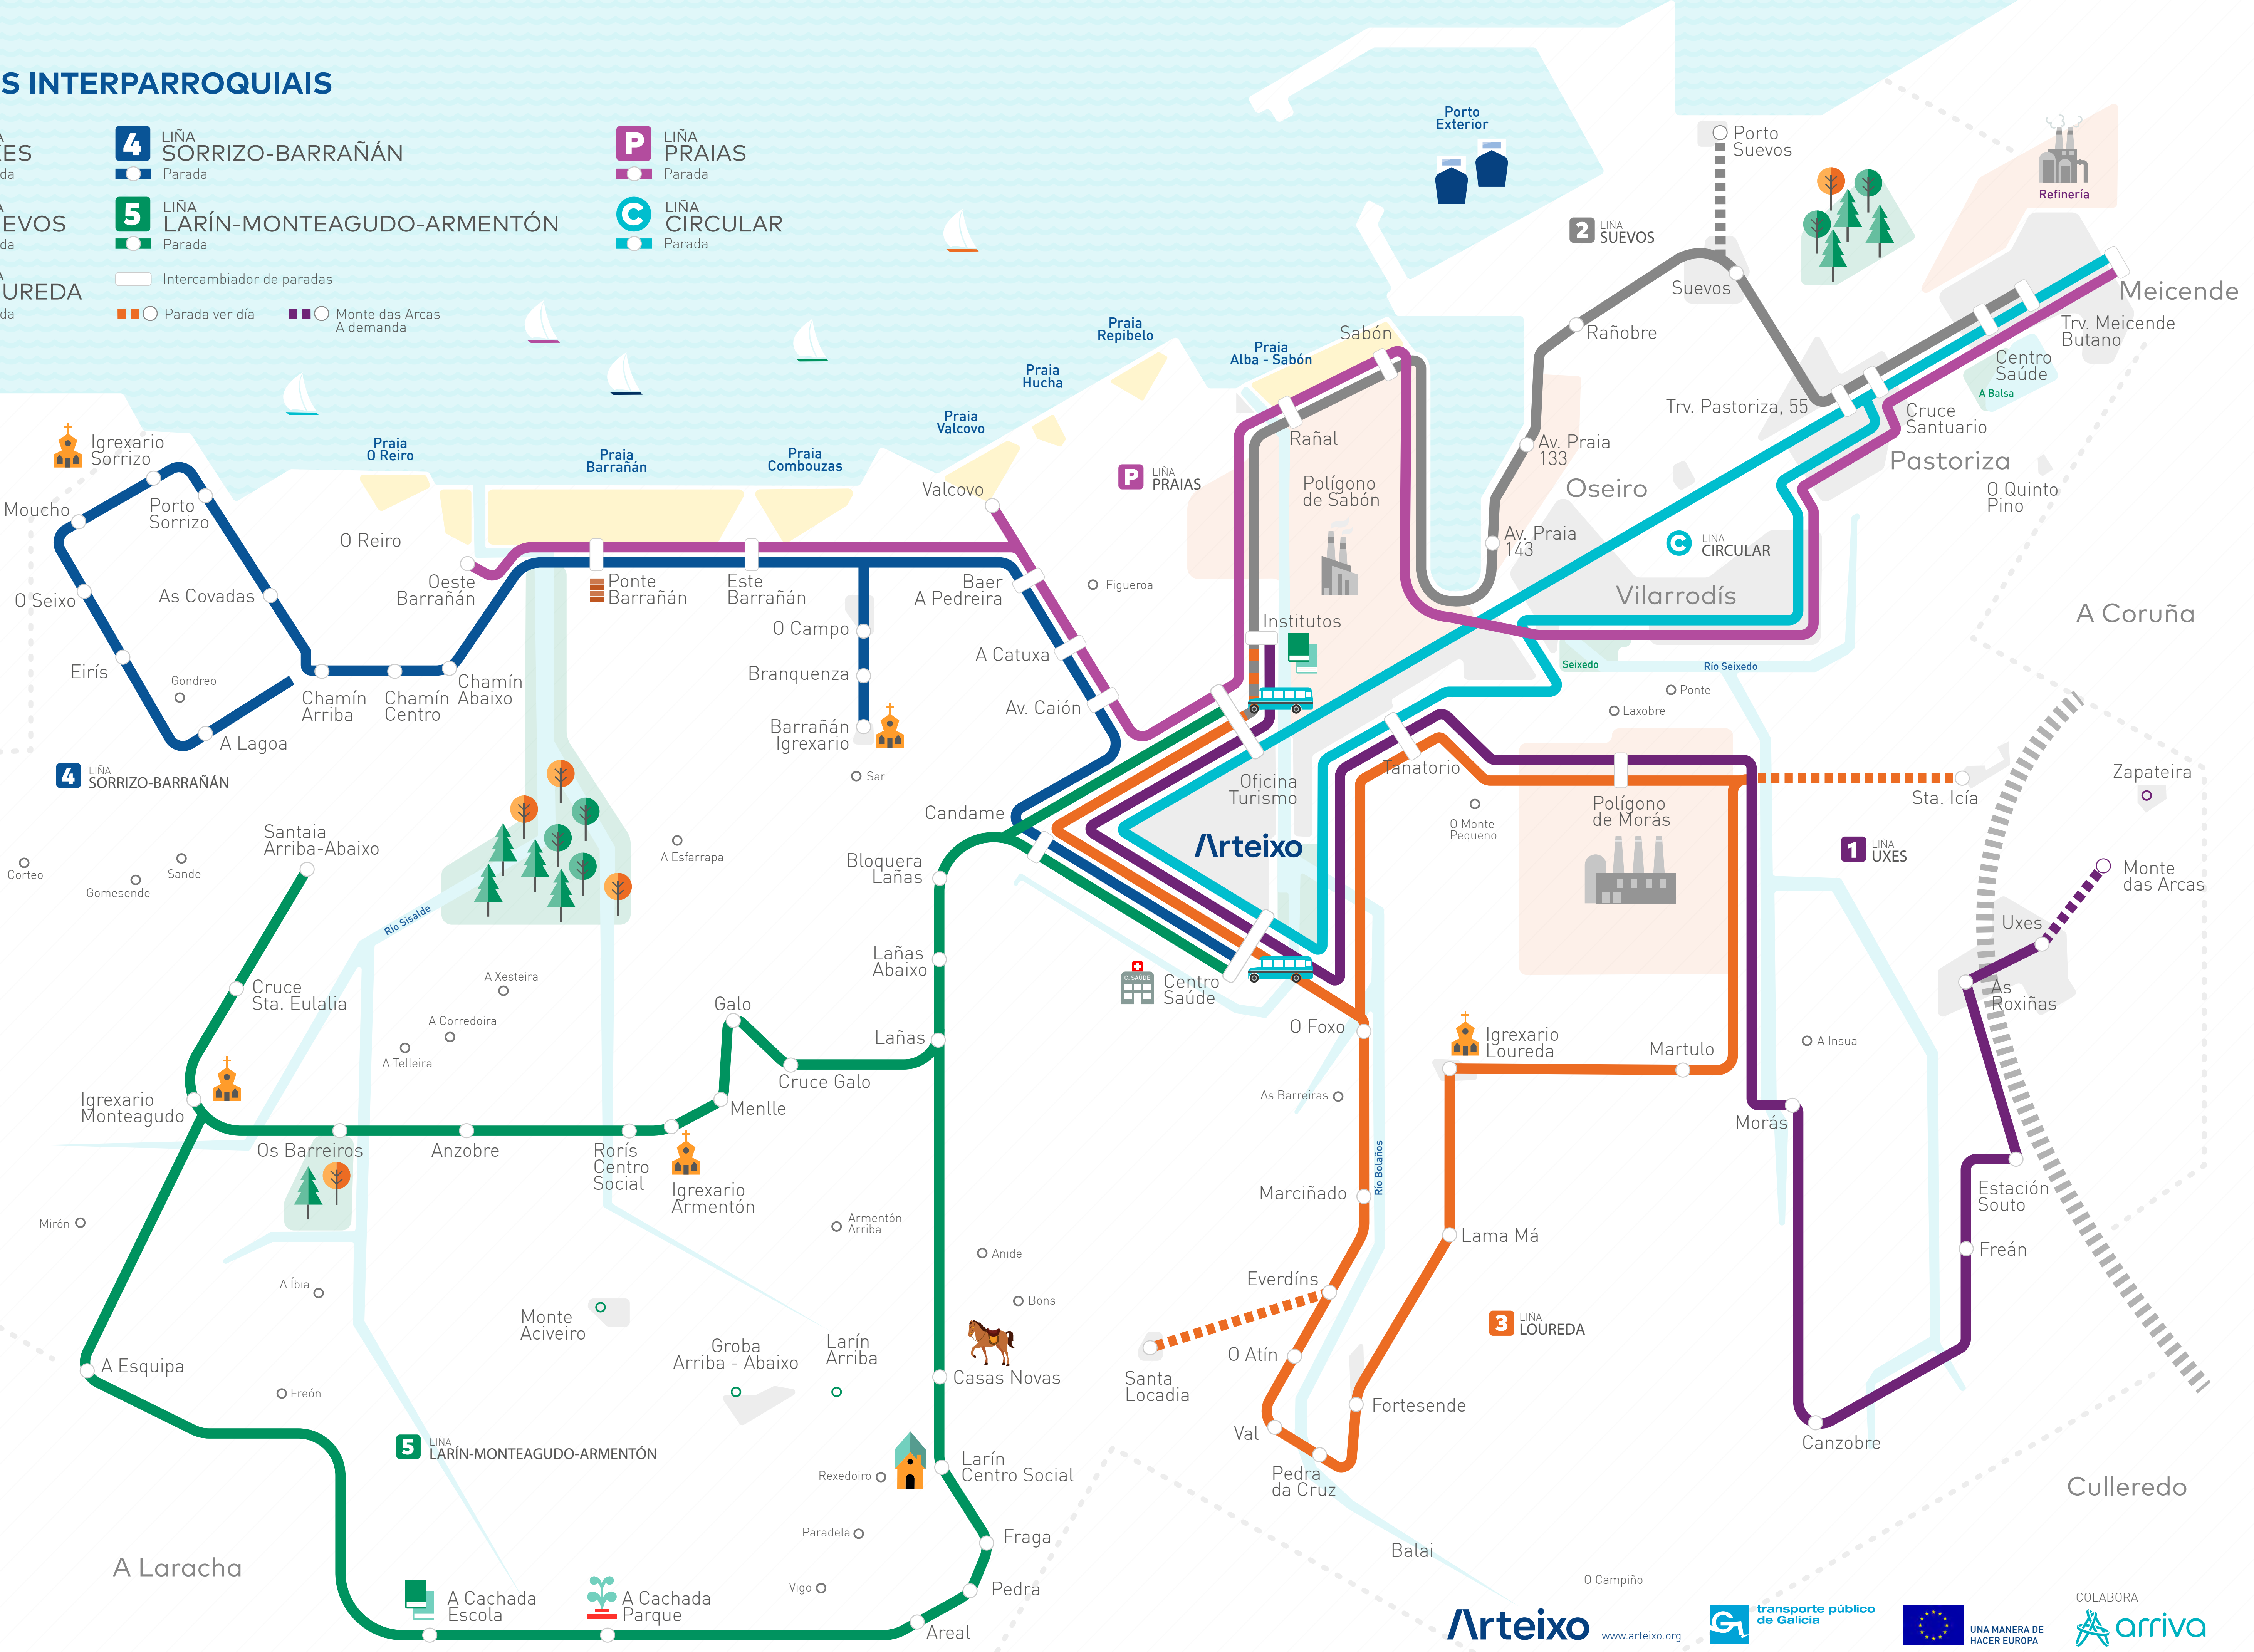

LIÑAS INTERPARROQUIAIS

1. **1** LIÑA UXES
     Parada
   - **2** LIÑA SUEVOS
     Parada
   - **3** LIÑA LOUREDA
     Parada
   - **4** LIÑA SORRIZO-BARRAÑÁN
     Parada
   - **5** LIÑA LARÍN-MONTEAGUDO-ARMENTÓN
     Parada
   - **P** LIÑA PRAIAS
     Parada
   - **C** LIÑA CIRCULAR
     Parada
2. Intercambiador de paradas
   Parada ver día
   Monte das Arcas A demanda

Arteixo

LIÑAS INTERPARROQUIAIS