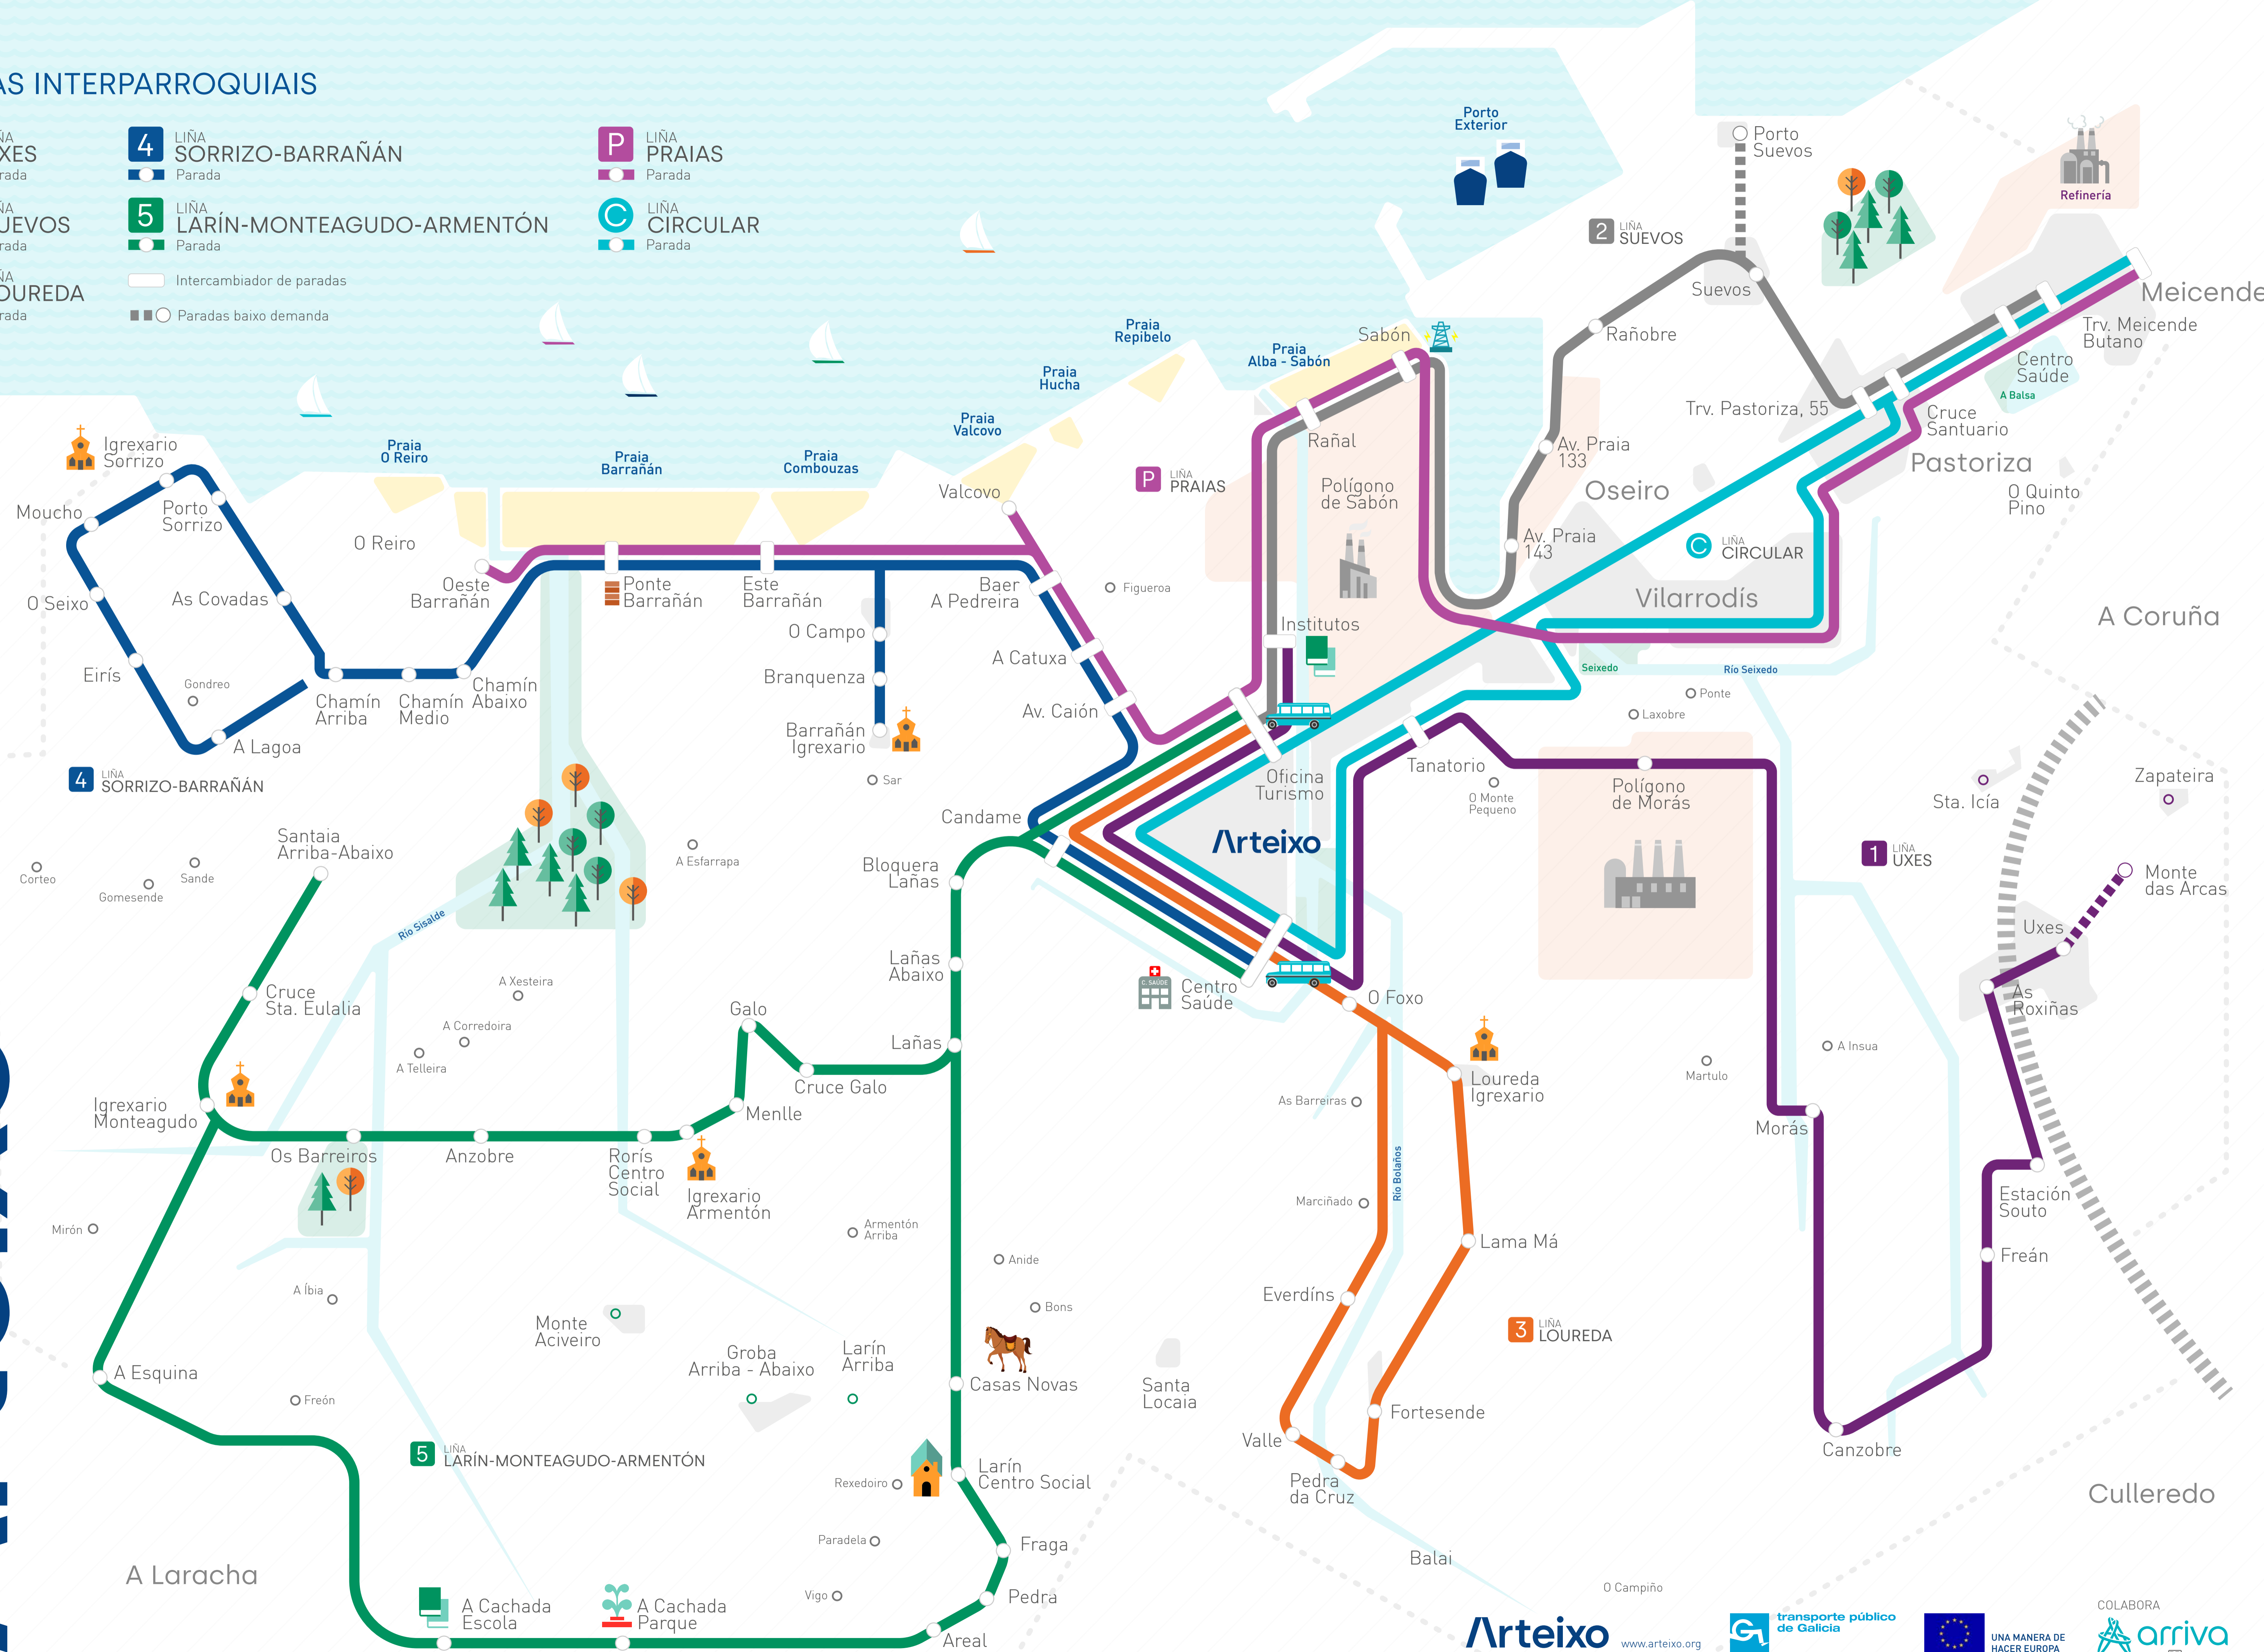

LIÑAS INTERPARROQUIAIS

- **1** LIÑA UXES
  Parada
- **2** LIÑA SUEVOS
  Parada
- **3** LIÑA LOUREDA
  Parada
- **4** LIÑA SORRIZO-BARRAÑÁN
  Parada
- **5** LIÑA LARÍN-MONTEAGUDO-ARMENTÓN
  Parada
- **P** LIÑA PRAIAS
  Parada
- **C** LIÑA CIRCULAR
  Parada
- Intercambiador de paradas
- Paradas baixo demanda

Arteixo

LIÑAS INTERPARROQUIAIS