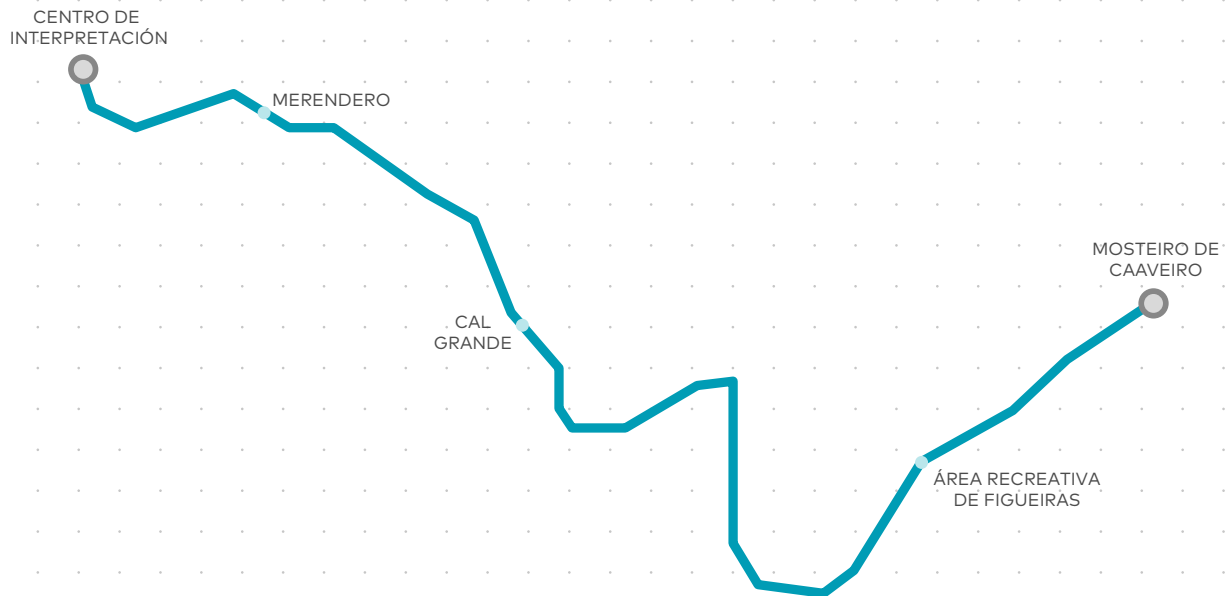

C. DE INTERPRETACIÓN-M. CAAVEIRO

DE LUNES A DOMINGO

Línea	Salida
C. INTERPRETACIÓN-M. DE CAAVEIRO	10:30
C. INTERPRETACIÓN-M. DE CAAVEIRO	11:30
C. INTERPRETACIÓN-M. DE CAAVEIRO	12:30
C. INTERPRETACIÓN-M. DE CAAVEIRO	13:30
C. INTERPRETACIÓN-M. DE CAAVEIRO	16:00
C. INTERPRETACIÓN-M. DE CAAVEIRO	17:00
C. INTERPRETACIÓN-M. DE CAAVEIRO	18:00
C. INTERPRETACIÓN-M. DE CAAVEIRO	19:00
C. INTERPRETACIÓN-M. DE CAAVEIRO	20:00

M. CAAVEIRO-C. DE INTERPRETACIÓN

DE LUNES A DOMINGO

Línea	Salida
M. DE CAAVEIRO-C. INTERPRETACIÓN	11:00
M. DE CAAVEIRO-C. INTERPRETACIÓN	12:00
M. DE CAAVEIRO-C. INTERPRETACIÓN	13:00
M. DE CAAVEIRO-C. INTERPRETACIÓN	14:00
M. DE CAAVEIRO-C. INTERPRETACIÓN	14:30
M. DE CAAVEIRO-C. INTERPRETACIÓN	16:30
M. DE CAAVEIRO-C. INTERPRETACIÓN	17:30
M. DE CAAVEIRO-C. INTERPRETACIÓN	18:30
M. DE CAAVEIRO-C. INTERPRETACIÓN	19:30
M. DE CAAVEIRO-C. INTERPRETACIÓN	20:30
M. DE CAAVEIRO-C. INTERPRETACIÓN	21:30

RUTA

LAS HORAS DE PASO SON APROXIMADAS, DEPENDIENDO DE LA FLUIDEZ DEL TRÁFICO U OTROS AGENTES EXTERNOS. ESTOS HORARIOS SON MERAMENTE INFORMATIVOS, PUDIENDO SUFRIR MODIFICACIONES.

JULIO 2022