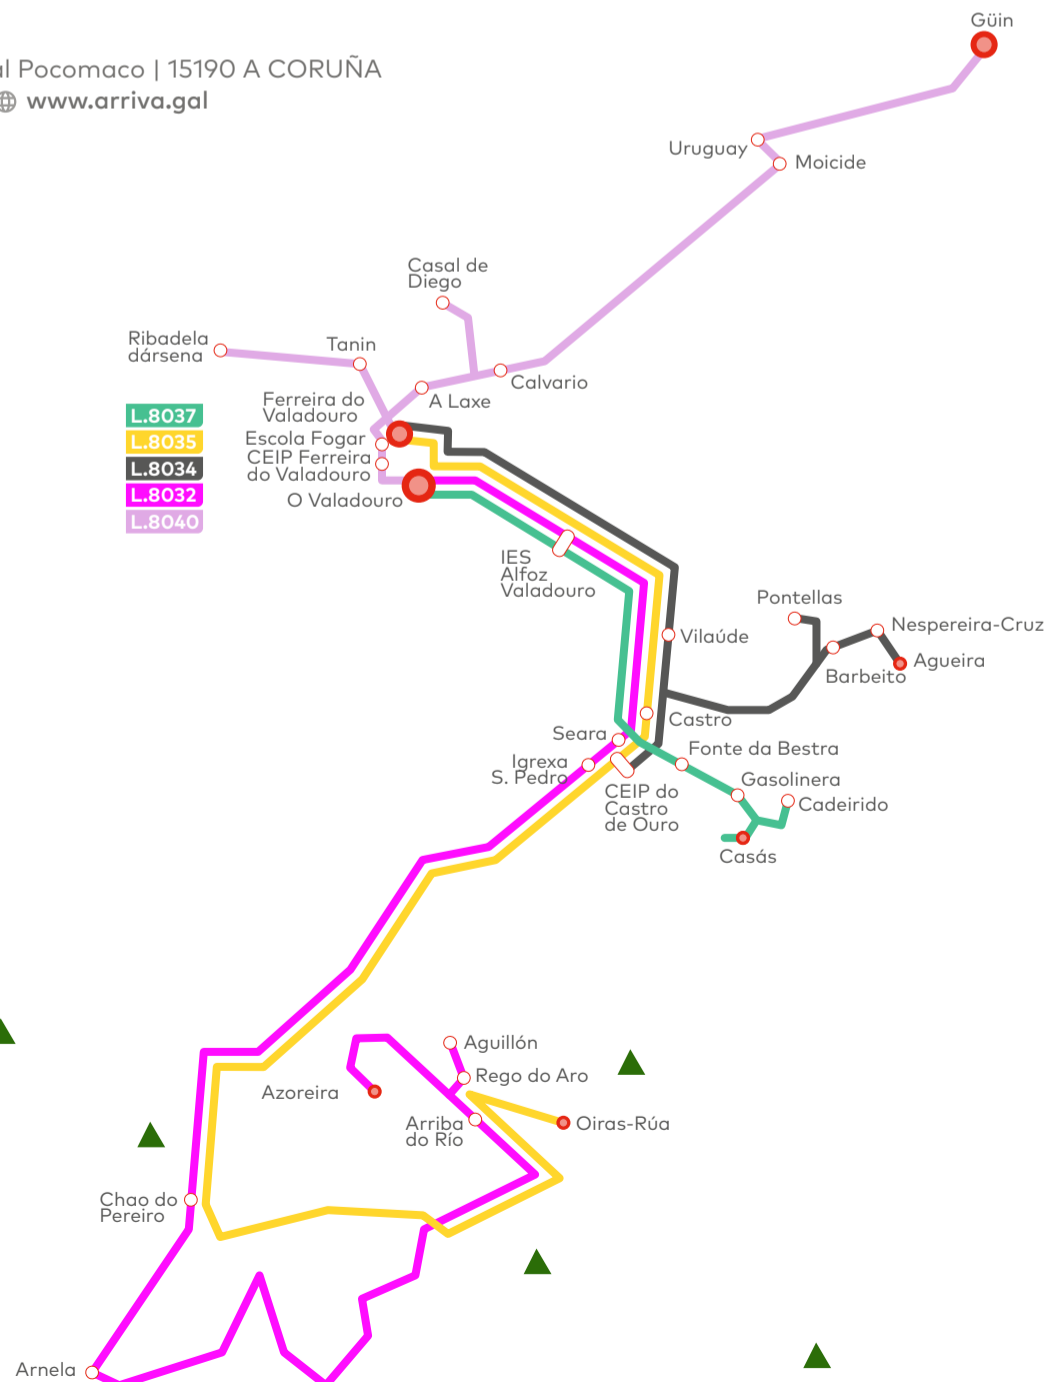

XG682

NORTE DA COMARCA DA MARIÑA CENTRAL E OESTE DA COMARCA DA MARIÑA OCCIDENTAL

- | | |
|---|--|
| L.8032 O VALADOURO - AZOREIRA | L.8039 CEIP CERVO - CUIÑA |
| L.8033 SAN CIBRAO CENTRO DE SAÚDE - TRASBAR (CAPELA) | L.8040 O VALADOURO - GÜIN |
| L.8034 FERREIRA DE VALADOURO - AGUEIRA (DÁRSENA) | L.8041 CEIP CERVO - TRASBAR |
| L.8035 FERREIRA DE VALADOURO - OIRAS | L.8042 IES MARQUÉS DE SARGADELOS - RIO COBO |
| L.8036 IES MARQUÉS DE SARGADELOS - SENRA | L.8043 SAN CIBRAO CENTRO DE SAÚDE - COLEXIO |
| L.8037 O VALADOURO - CASÁS | L.8044 IES ALFOZ - VALADOURO - GÜIN |
| L.8038 IES MARQUÉS DE SARGADELOS - SENRA | L.8045 SAN CIBRAO CENTRO DE SAÚDE - GONDRÁS |

ARRIVA GALICIA

Quinta Avenida, 64 Parc. E-16 | Pol. Industrial Pocomaco | 15190 A CORUÑA
 981 33 00 46 | atencioncliente@arriva.es | www.arriva.gal

DESCARGA AQUÍ
TUS HORARIOS EN PDF